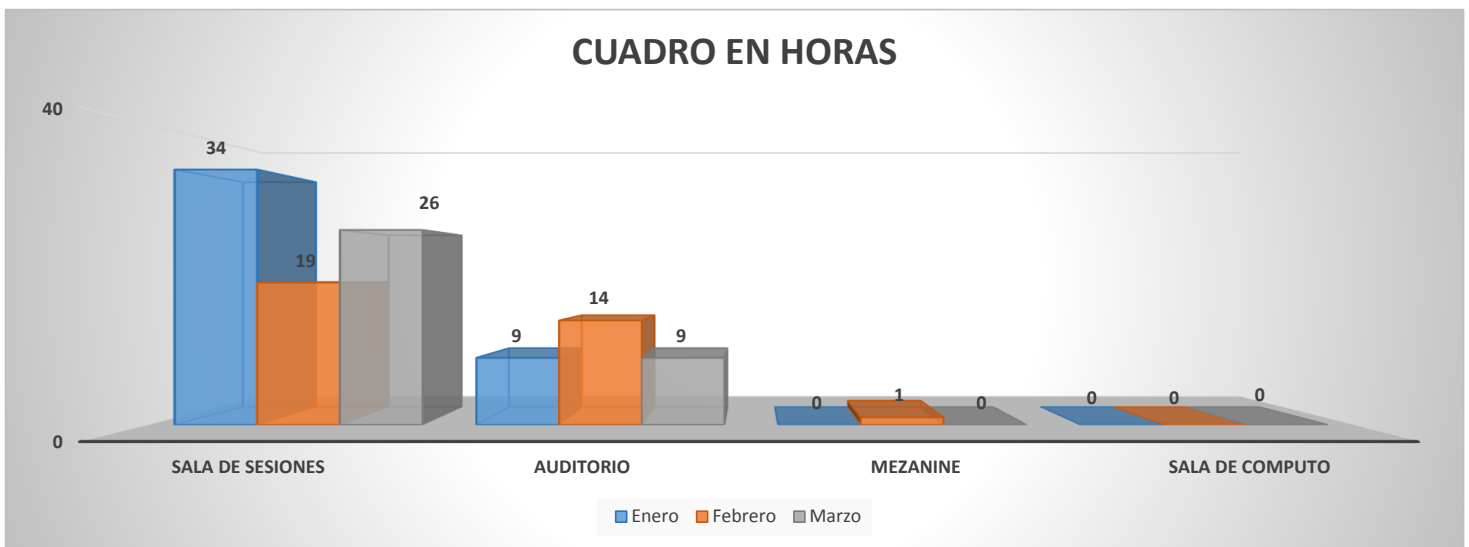

ECOEficiencia DEL USO DE AMBIENTES I TRIMESTRE 2019

Mes	SALA DE SESIONES		AUDITORIO		MEZANINE		SALA DE COMPUTO	
	Horas	S/.	Horas	S/.	Horas	S/.	Horas	S/.
Enero	34.00	0.00	9.00	0.00	0.00	0.00	0.00	0.00
Febrero	19.00	79.40	14.00	131.60	84.00	11.50	0.00	0.00
Marzo	26.00	47.80	9.00	0.00	0.00	0.00	0.00	0.00

CUADRO EN HORAS

CUADRO EN SOLES